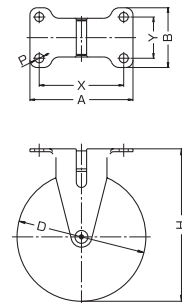

420BBE-FR 125mm

413BBE-FR 125mm

420ER-FR 125mm

●ステンレスタイプ(320・313)も製作出来ます。

420BEA-FR 125mm

413BEA-FR 125mm

軽い力でしっかり固定!ハンドル操作もスムーズに。

■仕様一覧表

品番・品種	車輪記号	サイズ	車輪構成	許容荷重	取付高	取付座	取付寸法	取付穴径	偏芯	旋回半径	車巾
		Dmm		1個(daN)	Hmm	A×Bmm	X×Ymm	Pmm	Emm	mm	mm
420BBE 413BBE	FR	100	ナイロンホイールゴム巻車輪 ラジアルボールベアリング入	50	122	100×58	82×40	8.8	32	83	27
	UZ		ナイロンホイール熱可塑性ウレタン巻車輪 ラジアルボールベアリング入	60							
420BBE 413BBE	FR	125	ナイロンホイールゴム巻車輪 ラジアルボールベアリング入	60	148	100×58	82×40	8.8	34	98	27
	UZ		ナイロンホイール熱可塑性ウレタン巻車輪 ラジアルボールベアリング入	70							

品番・品種	車輪記号	サイズ	車輪構成	許容荷重	取付高	取付座	取付寸法	取付穴径	車巾
		Dmm		1個(daN)	Hmm	A×Bmm	X×Ymm	Pmm	mm
420ER	FR	100	ナイロンホイールゴム巻車輪 ラジアルボールベアリング入	50	122	100×58	82×40	8.8	27
	UZ		ナイロンホイール熱可塑性ウレタン巻車輪 ラジアルボールベアリング入	60					
420ER	FR	125	ナイロンホイールゴム巻車輪 ラジアルボールベアリング入	60	148	100×58	82×40	8.8	27
	UZ		ナイロンホイール熱可塑性ウレタン巻車輪 ラジアルボールベアリング入	70					

品番・品種	車輪記号	サイズ	車輪構成	許容荷重	取付高	ネジ	軸長	偏芯	旋回半径	車巾
		Dmm		1個(daN)	Hmm		mm	Emm	mm	mm
420BEA 413BEA	FR	100	ナイロンホイールゴム巻車輪 ラジアルボールベアリング入	50	126	M12×1.75	20	32	83	27
	UZ		ナイロンホイール熱可塑性ウレタン巻車輪 ラジアルボールベアリング入	60		UNF1/2×20山	25			
420BEA 413BEA	FR	125	ナイロンホイールゴム巻車輪 ラジアルボールベアリング入	60	152	M12×1.75	20	34	98	27
	UZ		ナイロンホイール熱可塑性ウレタン巻車輪 ラジアルボールベアリング入	70		UNF1/2×20山	25			
						M16×2.0	40			