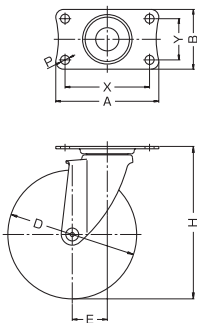

420BBE-FR 125mm

413BBE-FR 125mm

420ER-FR 125mm

●ステンレスタイプ(320・313)も製作出来ます。

420BEA-FR 125mm

413BEA-FR 125mm

軽い力でしっかり固定!ハンドル操作もスムーズに。

■仕様一覧表

品番・品種	車輪記号	サイズ	車輪構成	許容荷重	取付高	取付座	取付寸法	取付穴径	偏芯	旋回半径	車巾
		Dmm		1個(daN)	Hmm	A×Bmm	X×Ymm	Pmm	Emm	mm	mm
420BBE 413BBE	FR	100	ナイロンホイールゴム巻車輪 ラジアルボールベアリング入	50	122	100×58	82×40	8.8	32	83	27
	UZ		ナイロンホイール熱可塑性ウレタン巻車輪 ラジアルボールベアリング入	60							
420BBE 413BBE	FR	125	ナイロンホイールゴム巻車輪 ラジアルボールベアリング入	60	148	100×58	82×40	8.8	34	98	27
	UZ		ナイロンホイール熱可塑性ウレタン巻車輪 ラジアルボールベアリング入	70							

品番・品種	車輪記号	サイズ	車輪構成	許容荷重	取付高	取付座	取付寸法	取付穴径	車巾
		Dmm		1個(daN)	Hmm	A×Bmm	X×Ymm	Pmm	mm
420ER	FR	100	ナイロンホイールゴム巻車輪 ラジアルボールベアリング入	50	122	100×58	82×40	8.8	27
	UZ		ナイロンホイール熱可塑性ウレタン巻車輪 ラジアルボールベアリング入	60					
420ER	FR	125	ナイロンホイールゴム巻車輪 ラジアルボールベアリング入	60	148	100×58	82×40	8.8	27
	UZ		ナイロンホイール熱可塑性ウレタン巻車輪 ラジアルボールベアリング入	70					

品番・品種	車輪記号	サイズ	車輪構成	許容荷重	取付高	ネジ	軸長	偏芯	旋回半径	車巾
		Dmm		1個(daN)	Hmm		mm	Emm	mm	mm
420BEA 413BEA	FR	100	ナイロンホイールゴム巻車輪 ラジアルボールベアリング入	50	126	M12×1.75	20	32	83	27
	UZ		ナイロンホイール熱可塑性ウレタン巻車輪 ラジアルボールベアリング入	60		UNF1/2×20山	25			
420BEA 413BEA	FR	125	ナイロンホイールゴム巻車輪 ラジアルボールベアリング入	60	152	M12×1.75	20	34	98	27
	UZ		ナイロンホイール熱可塑性ウレタン巻車輪 ラジアルボールベアリング入	70		UNF1/2×20山	25			
						M16×2.0	40			