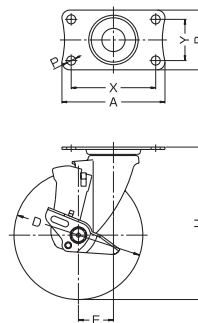

420BBE-FR 125mm

413BBE-FR 125mm

420ER-FR 125mm

●ステンレスタイプ(320・313)も製作出来ます。

420BEA-FR 125mm

413BEA-FR 125mm

軽い力でしっかり固定!ハンドル操作もスムーズに。

■仕様一覧表

品番・品種	車輪記号	サイズ	車輪構成	許容荷重	取付高	取付座	取付寸法	取付穴径	偏芯	旋回半径	車巾
		Dmm		1個(daN)	Hmm	A×Bmm	X×Ymm	Pmm	Emm	mm	mm
420BBE 413BBE	FR	100	ナイロンホイールゴム巻車輪 ラジアルボールベアリング入	50	122	100×58	82×40	8.8	32	83	27
	UZ		ナイロンホイール熱可塑性ウレタン巻車輪 ラジアルボールベアリング入	60							
420BBE 413BBE	FR	125	ナイロンホイールゴム巻車輪 ラジアルボールベアリング入	60	148	100×58	82×40	8.8	34	98	27
	UZ		ナイロンホイール熱可塑性ウレタン巻車輪 ラジアルボールベアリング入	70							

品番・品種	車輪記号	サイズ	車輪構成	許容荷重	取付高	取付座	取付寸法	取付穴径	車巾
		Dmm		1個(daN)	Hmm	A×Bmm	X×Ymm	Pmm	mm
420ER	FR	100	ナイロンホイールゴム巻車輪 ラジアルボールベアリング入	50	122	100×58	82×40	8.8	27
	UZ		ナイロンホイール熱可塑性ウレタン巻車輪 ラジアルボールベアリング入	60					
420ER	FR	125	ナイロンホイールゴム巻車輪 ラジアルボールベアリング入	60	148	100×58	82×40	8.8	27
	UZ		ナイロンホイール熱可塑性ウレタン巻車輪 ラジアルボールベアリング入	70					

品番・品種	車輪記号	サイズ	車輪構成	許容荷重	取付高	ネジ	軸長	偏芯	旋回半径	車巾
		Dmm		1個(daN)	Hmm		mm	Emm	mm	mm
420BEA 413BEA	FR	100	ナイロンホイールゴム巻車輪 ラジアルボールベアリング入	50	126	M12×1.75	20	32	83	27
	UZ		ナイロンホイール熱可塑性ウレタン巻車輪 ラジアルボールベアリング入	60		UNF1/2×20山	25			
420BEA 413BEA	FR	125	ナイロンホイールゴム巻車輪 ラジアルボールベアリング入	60	152	M12×1.75	20	34	98	27
	UZ		ナイロンホイール熱可塑性ウレタン巻車輪 ラジアルボールベアリング入	70		UNF1/2×20山	25			
						M16×2.0	40			