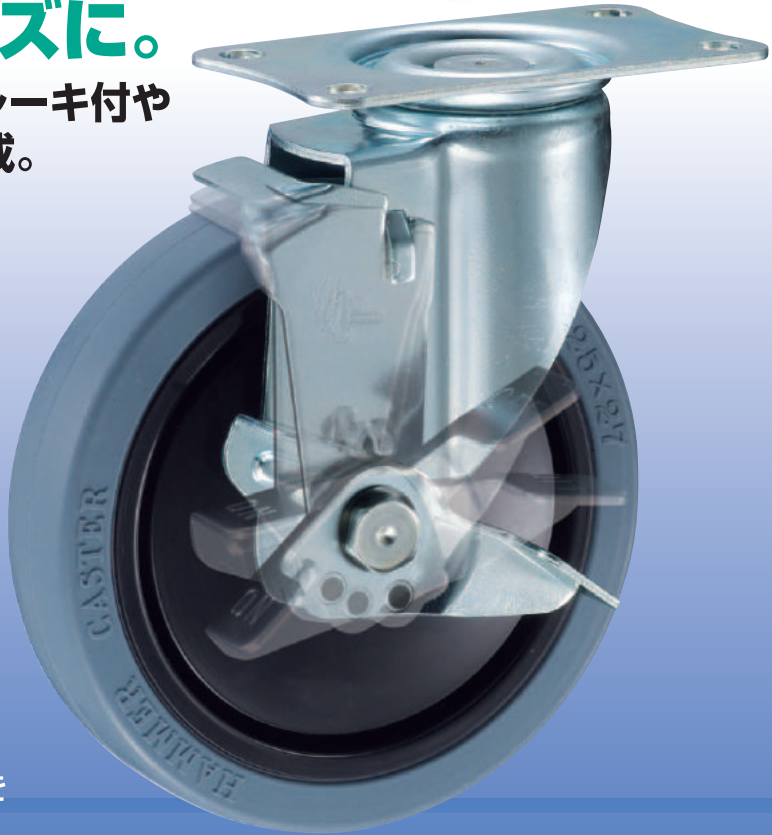

**軽い力で車輪の回転をしっかりと固定!
ハンドル操作もスムーズに。**

「静」シリーズ420BBEタイプにブレーキ付や
スチームタイプに加え125mmが完成。

**Easy to lock
and silent**

- 樹脂製ホイールカバー付。
- 金具は自在、固定共三価クロム化成処理です。
- 回転時、車輪回転時の音の発生低減。
- 旋回力軽減。
- 本体旋回部と軸受部にラジアルボールベアリング使用。
- ハンドル操作が軽くてスムーズ、車輪の回転をしっかりとロックします。

420BBE-FR 125mm

413BBE-FR 125mm

420ER-FR 125mm

●ステンレスタイプ(320・313)も製作出来ます。

420BEA-FR 125mm

413BEA-FR 125mm

軽い力でしっかり固定!ハンドル操作もスムーズに。

■仕様一覧表

品番・品種	車輪記号	サイズ	車輪構成	許容荷重	取付高	取付座	取付寸法	取付穴径	偏芯	旋回半径	車巾
		Dmm		1個(daN)	Hmm	A×Bmm	X×Ymm	Pmm	Emm	mm	mm
420BBE 413BBE	FR	100	ナイロンホイールゴム巻車輪 ラジアルボールベアリング入	50	122	100×58	82×40	8.8	32	83	27
	UZ		ナイロンホイール熱可塑性ウレタン巻車輪 ラジアルボールベアリング入	60							
420BBE 413BBE	FR	125	ナイロンホイールゴム巻車輪 ラジアルボールベアリング入	60	148	100×58	82×40	8.8	34	98	27
	UZ		ナイロンホイール熱可塑性ウレタン巻車輪 ラジアルボールベアリング入	70							