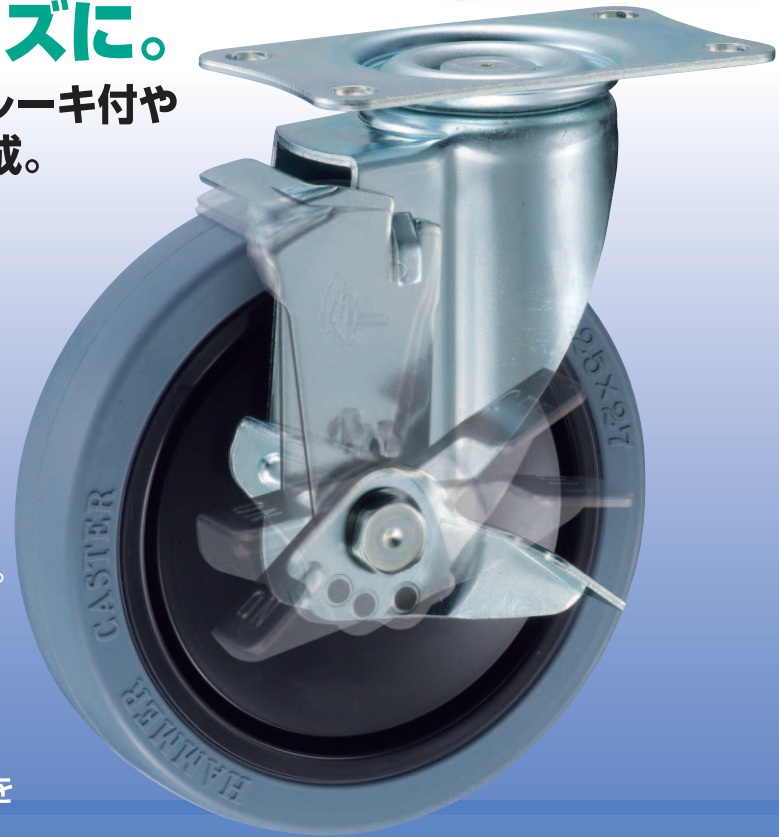

**軽い力で車輪の回転をしっかりと固定!
ハンドル操作もスムーズに。**

「静」シリーズ420BBEタイプにブレーキ付や
スチームタイプに加え125mmが完成。

**Easy to lock
and silent**

- 樹脂製ホイールカバー付。
- 金具は自在、固定共三価クロム化成処理です。
- 回転時、車輪回転時の音の発生低減。
- 旋回力軽減。
- 本体旋回部と軸受部にラジアルボールベアリング使用。
- ハンドル操作が軽くてスムーズ、車輪の回転をしっかりとロックします。

420BBE-FR 125mm

413BBE-FR 125mm

420ER-FR 125mm

●ステンレスタイプ(320・313)も製作出来ます。

(※420BBE・ER100mmタイプはカタログNo.48☆☆に掲載しております。)

420BEA-FR 125mm

413BEA-FR 125mm

軽い力でしっかり固定!ハンドル操作もスムーズに。

■仕様一覧表

品番・品種	車輪記号	サイズ	車輪構成	許容荷重	取付高	取付座	取付寸法	取付穴径	偏芯	旋回半径	車巾
		Dmm		1個(daN)	Hmm	A×Bmm	X×Ymm	Pmm	Emm	mm	mm
420BBE 413BBE	FR	100	ナイロンホイールゴム巻車輪 ラジアルボールベアリング入	50	122	100×58	82×40	8.8	32	83	27
	BLB		ナイロンホイール熱可塑性ウレタン巻車輪 ラジアルボールベアリング入	60							
420BBE 413BBE	FR	125	ナイロンホイールゴム巻車輪 ラジアルボールベアリング入	60	148	100×58	82×40	8.8	34	98	27
	BLB		ナイロンホイール熱可塑性ウレタン巻車輪 ラジアルボールベアリング入	70							