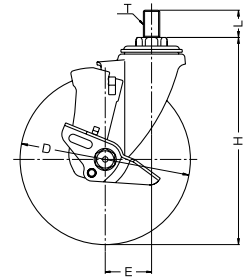

420BBE-FR 125mm

413BBE-FR 125mm

420ER-FR 125mm

●ステンレスタイプ(320・313)も製作出来ます。

(※420BBE・ER100mmタイプはカタログNo.48☆☆に掲載しております。)

420BEA-FR 125mm

413BEA-FR 125mm

軽い力でしっかり固定!ハンドル操作もスムーズに。

■仕様一覧表

品番・品種	車輪記号	サイズ	車輪構成	許容荷重	取付高	取付座	取付寸法	取付穴径	偏芯	旋回半径	車巾
		Dmm		1個(daN)	Hmm	A×Bmm	X×Ymm	Pmm	Emm	mm	mm
420BBE 413BBE	FR	100	ナイロンホイールゴム巻車輪 ラジアルボールベアリング入	50	122	100×58	82×40	8.8	32	83	27
	BLB		ナイロンホイール熱可塑性ウレタン巻車輪 ラジアルボールベアリング入	60							
420BBE 413BBE	FR	125	ナイロンホイールゴム巻車輪 ラジアルボールベアリング入	60	148	100×58	82×40	8.8	34	98	27
	BLB		ナイロンホイール熱可塑性ウレタン巻車輪 ラジアルボールベアリング入	70							

品番・品種	車輪記号	サイズ	車輪構成	許容荷重	取付高	取付座	取付寸法	取付穴径	車巾
		Dmm		1個(daN)	Hmm	A×Bmm	X×Ymm	Pmm	mm
420ER	FR	100	ナイロンホイールゴム巻車輪 ラジアルボールベアリング入	50	122	100×58	82×40	8.8	27
	BLB		ナイロンホイール熱可塑性ウレタン巻車輪 ラジアルボールベアリング入	60					
420ER	FR	125	ナイロンホイールゴム巻車輪 ラジアルボールベアリング入	60	148	100×58	82×40	8.8	27
	BLB		ナイロンホイール熱可塑性ウレタン巻車輪 ラジアルボールベアリング入	70					