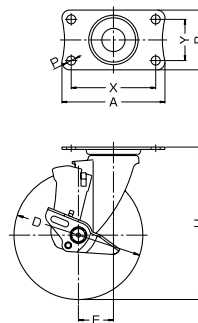

420BBE-FR 125mm

413BBE-FR 125mm

420ER-FR 125mm

●ステンレスタイプ(320・313)も製作出来ます。

(※420BBE・ER100mmタイプはカタログNo.48☆☆に掲載しております。)

420BEA-FR 125mm

413BEA-FR 125mm

軽い力でしっかり固定!ハンドル操作もスムーズに。

■仕様一覧表

品番・品種	車輪記号	サイズ	車輪構成	許容荷重	取付高	取付座	取付寸法	取付穴径	偏芯	旋回半径	車巾
		Dmm		1個(daN)	Hmm	A×Bmm	X×Ymm	Pmm	Emm	mm	mm
420BBE 413BBE	FR	100	ナイロンホイールゴム巻車輪 ラジアルボールベアリング入	50	122	100×58	82×40	8.8	32	83	27
	BLB		ナイロンホイール熱可塑性ウレタン巻車輪 ラジアルボールベアリング入	60							
420BBE 413BBE	FR	125	ナイロンホイールゴム巻車輪 ラジアルボールベアリング入	60	148	100×58	82×40	8.8	34	98	27
	BLB		ナイロンホイール熱可塑性ウレタン巻車輪 ラジアルボールベアリング入	70							

品番・品種	車輪記号	サイズ	車輪構成	許容荷重	取付高	取付座	取付寸法	取付穴径	車巾
		Dmm		1個(daN)	Hmm	A×Bmm	X×Ymm	Pmm	mm
420ER	FR	100	ナイロンホイールゴム巻車輪 ラジアルボールベアリング入	50	122	100×58	82×40	8.8	27
	BLB		ナイロンホイール熱可塑性ウレタン巻車輪 ラジアルボールベアリング入	60					
420ER	FR	125	ナイロンホイールゴム巻車輪 ラジアルボールベアリング入	60	148	100×58	82×40	8.8	27
	BLB		ナイロンホイール熱可塑性ウレタン巻車輪 ラジアルボールベアリング入	70					

品番・品種	車輪記号	サイズ	車輪構成	許容荷重	取付高	ネジ	軸長	偏芯	旋回半径	車巾
		Dmm		1個(daN)	Hmm		mm	Emm	mm	mm
420BEA 413BEA	FR	100	ナイロンホイールゴム巻車輪 ラジアルボールベアリング入	50	126	M12×1.75	20	32	83	27
	BLB		ナイロンホイール熱可塑性ウレタン巻車輪 ラジアルボールベアリング入	60		UNF1/2×20山	25			
420BEA 413BEA	FR	125	ナイロンホイールゴム巻車輪 ラジアルボールベアリング入	60	152	M12×1.75	20	34	98	27
	BLB		ナイロンホイール熱可塑性ウレタン巻車輪 ラジアルボールベアリング入	70		UNF1/2×20山	25			
						M16×2.0	40			