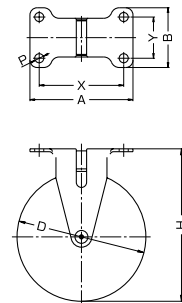

420BBE-FR 125mm

413BBE-FR 125mm

420ER-FR 125mm

●ステンレスタイプ(320・313)も製作出来ます。

(※420BBE・ER100mmタイプはカタログNo.48☆☆に掲載しております。)

420BEA-FR 125mm

413BEA-FR 125mm

軽い力でしっかり固定!ハンドル操作もスムーズに。

■仕様一覧表

品番・品種	車輪記号	サイズ	車輪構成	許容荷重	取付高	取付座	取付寸法	取付穴径	偏芯	旋回半径	車巾
		Dmm		1個(daN)	Hmm	A×Bmm	X×Ymm	Pmm	Emm	mm	mm
420BBE 413BBE	FR	100	ナイロンホイールゴム巻車輪 ラジアルボールベアリング入	50	122	100×58	82×40	8.8	32	83	27
	BLB		ナイロンホイール熱可塑性ウレタン巻車輪 ラジアルボールベアリング入	60							
420BBE 413BBE	FR	125	ナイロンホイールゴム巻車輪 ラジアルボールベアリング入	60	148	100×58	82×40	8.8	34	98	27
	BLB		ナイロンホイール熱可塑性ウレタン巻車輪 ラジアルボールベアリング入	70							

品番・品種	車輪記号	サイズ	車輪構成	許容荷重	取付高	取付座	取付寸法	取付穴径	車巾
		Dmm		1個(daN)	Hmm	A×Bmm	X×Ymm	Pmm	mm
420ER	FR	100	ナイロンホイールゴム巻車輪 ラジアルボールベアリング入	50	122	100×58	82×40	8.8	27
	BLB		ナイロンホイール熱可塑性ウレタン巻車輪 ラジアルボールベアリング入	60					
420ER	FR	125	ナイロンホイールゴム巻車輪 ラジアルボールベアリング入	60	148	100×58	82×40	8.8	27
	BLB		ナイロンホイール熱可塑性ウレタン巻車輪 ラジアルボールベアリング入	70					

品番・品種	車輪記号	サイズ	車輪構成	許容荷重	取付高	ネジ	軸長	偏芯	旋回半径	車巾
		Dmm		1個(daN)	Hmm		mm	Emm	mm	mm
420BEA 413BEA	FR	100	ナイロンホイールゴム巻車輪 ラジアルボールベアリング入	50	126	M12×1.75	20	32	83	27
	BLB		ナイロンホイール熱可塑性ウレタン巻車輪 ラジアルボールベアリング入	60		UNF1/2×20山	25			
420BEA 413BEA	FR	125	ナイロンホイールゴム巻車輪 ラジアルボールベアリング入	60	152	M12×1.75	20	34	98	27
	BLB		ナイロンホイール熱可塑性ウレタン巻車輪 ラジアルボールベアリング入	70		UNF1/2×20山	25			
						M16×2.0	40			