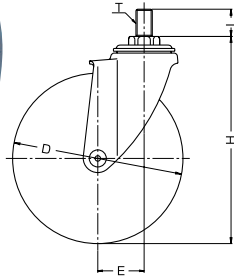

420BBE-FR 125mm

413BBE-FR 125mm

420ER-FR 125mm

●ステンレスタイプ(320・313)も製作出来ます。

(※420BBE・ER100mmタイプはカタログNo.48☆☆に掲載しております。)

420BEA-FR 125mm

413BEA-FR 125mm

軽い力でしっかり固定!ハンドル操作もスムーズに。

■仕様一覧表

品番・品種	車輪記号	サイズ	車輪構成	許容荷重	取付高	取付座	取付寸法	取付穴径	偏芯	旋回半径	車巾
		Dmm		1個(daN)	Hmm	A×Bmm	X×Ymm	Pmm	Emm	mm	mm
420BBE 413BBE	FR	100	ナイロンホイールゴム巻車輪 ラジアルボールベアリング入	50	122	100×58	82×40	8.8	32	83	27
	BLB		ナイロンホイール熱可塑性ウレタン巻車輪 ラジアルボールベアリング入	60							
420BBE 413BBE	FR	125	ナイロンホイールゴム巻車輪 ラジアルボールベアリング入	60	148	100×58	82×40	8.8	34	98	27
	BLB		ナイロンホイール熱可塑性ウレタン巻車輪 ラジアルボールベアリング入	70							

品番・品種	車輪記号	サイズ	車輪構成	許容荷重	取付高	取付座	取付寸法	取付穴径	車巾
		Dmm		1個(daN)	Hmm	A×Bmm	X×Ymm	Pmm	mm
420ER	FR	100	ナイロンホイールゴム巻車輪 ラジアルボールベアリング入	50	122	100×58	82×40	8.8	27
	BLB		ナイロンホイール熱可塑性ウレタン巻車輪 ラジアルボールベアリング入	60					
420ER	FR	125	ナイロンホイールゴム巻車輪 ラジアルボールベアリング入	60	148	100×58	82×40	8.8	27
	BLB		ナイロンホイール熱可塑性ウレタン巻車輪 ラジアルボールベアリング入	70					