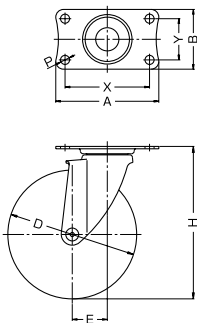

420BBE-FR 125mm

413BBE-FR 125mm

420ER-FR 125mm

●ステンレスタイプ(320・313)も製作出来ます。

(※420BBE・ER100mmタイプはカタログNo.48☆☆に掲載しております。)

420BEA-FR 125mm

413BEA-FR 125mm

軽い力でしっかり固定!ハンドル操作もスムーズに。

■仕様一覧表

品番・品種	車輪記号	サイズ	車輪構成	許容荷重	取付高	取付座	取付寸法	取付穴径	偏芯	旋回半径	車巾
		Dmm		1個(daN)	Hmm	A×Bmm	X×Ymm	Pmm	Emm	mm	mm
420BBE 413BBE	FR	100	ナイロンホイールゴム巻車輪 ラジアルボールベアリング入	50	122	100×58	82×40	8.8	32	83	27
	BLB		ナイロンホイール熱可塑性ウレタン巻車輪 ラジアルボールベアリング入	60							
420BBE 413BBE	FR	125	ナイロンホイールゴム巻車輪 ラジアルボールベアリング入	60	148	100×58	82×40	8.8	34	98	27
	BLB		ナイロンホイール熱可塑性ウレタン巻車輪 ラジアルボールベアリング入	70							

品番・品種	車輪記号	サイズ	車輪構成	許容荷重	取付高	取付座	取付寸法	取付穴径	車巾
		Dmm		1個(daN)	Hmm	A×Bmm	X×Ymm	Pmm	mm
420ER	FR	100	ナイロンホイールゴム巻車輪 ラジアルボールベアリング入	50	122	100×58	82×40	8.8	27
	BLB		ナイロンホイール熱可塑性ウレタン巻車輪 ラジアルボールベアリング入	60					
420ER	FR	125	ナイロンホイールゴム巻車輪 ラジアルボールベアリング入	60	148	100×58	82×40	8.8	27
	BLB		ナイロンホイール熱可塑性ウレタン巻車輪 ラジアルボールベアリング入	70					

品番・品種	車輪記号	サイズ	車輪構成	許容荷重	取付高	ネジ	軸長	偏芯	旋回半径	車巾
		Dmm		1個(daN)	Hmm		mm	Emm	mm	mm
420BEA 413BEA	FR	100	ナイロンホイールゴム巻車輪 ラジアルボールベアリング入	50	126	M12×1.75	20	32	83	27
	BLB		ナイロンホイール熱可塑性ウレタン巻車輪 ラジアルボールベアリング入	60		UNF1/2×20山	25			
420BEA 413BEA	FR	125	ナイロンホイールゴム巻車輪 ラジアルボールベアリング入	60	152	M12×1.75	20	34	98	27
	BLB		ナイロンホイール熱可塑性ウレタン巻車輪 ラジアルボールベアリング入	70		UNF1/2×20山	25			
						M16×2.0	40			