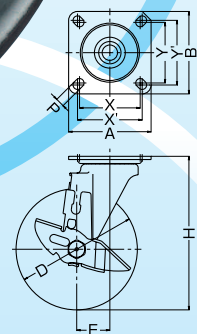

軽い力で 旋回操作が可能に!

軽量化と旋回始動力の低減により
操作性がアップ!

- 420Sタイプのゴム車輪付きキャスターを
軽量化しました。
- R車輪付き及びRB車輪付きと比較して始動力・
旋回始動力が軽くなっています。

Easy to circle

413 2S-1R 150mm

420 2S-1R 125mm

420 SR-1RB 100mm

軽い力で旋回操作が可能。操作性がアップ!

■仕様一覧表

品番・品種	車輪記号	サイズ  Dmm	車輪構成	許容荷重  1個(daN)	取付高  Hmm	取付座  A×Bmm	取付寸法  X×Ymm (X'×Y') mm	取付穴径  Pmm	偏芯  Emm	旋回半径  mm		車巾  mm	ケース入数 個
										420	413		
420 2S 413 2S	1R	100	鉄板ホイールゴム巻車輪 樹脂ブッシュ入	120	132	90×90	68×68 (71×71)	11	35	86	91	32	20
	1RB		鉄板ホイールゴム巻車輪 ボールベアリング入	120						86	91		
420 2S 413 2S	1R	125	鉄板ホイールゴム巻車輪 樹脂ブッシュ入	150	168	102×102	75×75 (80×80)	11	38	102	104	38	12
	1RB		鉄板ホイールゴム巻車輪 ボールベアリング入	150						102	104		
420 2S 413 2S	1R	150	鉄板ホイールゴム巻車輪 樹脂ブッシュ入	160	190	102×102	75×75 (80×80)	11	41	118		40	12
	1RB		鉄板ホイールゴム巻車輪 ボールベアリング入	160						118			

品番・品種	車輪記号	サイズ  Dmm	車輪構成	許容荷重  1個(daN)	取付高  Hmm	取付座  A×Bmm	取付寸法  X×Ymm (X'×Y') mm	取付穴径  Pmm	車巾  mm	ケース入数 個
1RB	鉄板ホイールゴム巻車輪 ボールベアリング入	120								
420 SR	1R	125	鉄板ホイールゴム巻車輪 樹脂ブッシュ入	150	168	140×94	100×56 (112×53)	11	38	12
	1RB		鉄板ホイールゴム巻車輪 ボールベアリング入	150						
420 SR	1R	150	鉄板ホイールゴム巻車輪 樹脂ブッシュ入	160	190	140×94	100×56 (112×53)	11	40	12
	1RB		鉄板ホイールゴム巻車輪 ボールベアリング入	160						