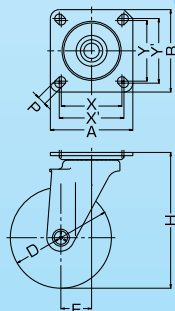

軽い力で 旋回操作が可能に!

軽量化と旋回始動力の低減により
操作性がアップ!

- 420Sタイプのゴム車輪付きキャスターを
軽量化しました。
- R車輪付き及びRB車輪付きと比較して始動力・
旋回始動力が軽くなっています。

Easy to circle

413 2S-1R 150mm

420 2S-1R 125mm

420 SR-1RB 100mm

軽い力で旋回操作が可能。操作性がアップ!

■仕様一覧表

品番・品種	車輪記号	サイズ  Dmm	車輪構成	許容荷重  1個(daN)	取付高  Hmm	取付座  A×Bmm	取付寸法  X×Ymm (X'×Y') mm	取付穴径  Pmm	偏芯  Emm	旋回半径  mm		車巾  mm	ケース入数 個
										420	413		
420 2S 413 2S	1R	100	鉄板ホイールゴム巻車輪 樹脂ブッシュ入	120	132	90×90	68×68 (71×71)	11	35	86	91	32	20
	1RB		鉄板ホイールゴム巻車輪 ボールベアリング入	120						86	91		
420 2S 413 2S	1R	125	鉄板ホイールゴム巻車輪 樹脂ブッシュ入	150	168	102×102	75×75 (80×80)	11	38	102	104	38	12
	1RB		鉄板ホイールゴム巻車輪 ボールベアリング入	150						102	104		
420 2S 413 2S	1R	150	鉄板ホイールゴム巻車輪 樹脂ブッシュ入	160	190	102×102	75×75 (80×80)	11	41	118		40	12
	1RB		鉄板ホイールゴム巻車輪 ボールベアリング入	160						118			

品番・品種	車輪記号	サイズ  Dmm	車輪構成	許容荷重  1個(daN)	取付高  Hmm	取付座  A×Bmm	取付寸法  X×Ymm (X'×Y') mm	取付穴径  Pmm	車巾  mm	ケース入数 個
1RB	鉄板ホイールゴム巻車輪 ボールベアリング入	120								
420 SR	1R	125	鉄板ホイールゴム巻車輪 樹脂ブッシュ入	150	168	140×94	100×56 (112×53)	11	38	12
	1RB		鉄板ホイールゴム巻車輪 ボールベアリング入	150						
420 SR	1R	150	鉄板ホイールゴム巻車輪 樹脂ブッシュ入	160	190	140×94	100×56 (112×53)	11	40	12
	1RB		鉄板ホイールゴム巻車輪 ボールベアリング入	160						