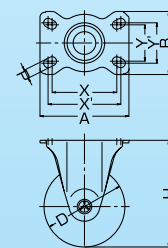

軽い力で 旋回操作が可能に!

軽量化と旋回始動力の低減により
操作性がアップ!

- 420Sタイプのゴム車輪付きキャスターを
軽量化しました。
- R車輪付き及びRB車輪付きと比較して始動力・
旋回始動力が軽くなっています。

Easy to circle

413 2S-1R 150mm

420 2S-1R 125mm

420 SR-1RB 100mm

軽い力で旋回操作が可能。操作性がアップ!

■仕様一覧表

品番・品種	車輪記号	サイズ  Dmm	車輪構成	許容荷重  1個(daN)	取付高  Hmm	取付座  A×Bmm	取付寸法  X×Ymm (X'×Y') mm	取付穴径  Pmm	偏芯  Emm	旋回半径  mm		車巾  mm	ケース入数 個
										420	413		
420 2S 413 2S	1R	100	鉄板ホイールゴム巻車輪 樹脂ブッシュ入	120	132	90×90	68×68 (71×71)	11	35	86	91	32	20
	1RB		鉄板ホイールゴム巻車輪 ボールベアリング入	120						86	91		
420 2S 413 2S	1R	125	鉄板ホイールゴム巻車輪 樹脂ブッシュ入	150	168	102×102	75×75 (80×80)	11	38	102	104	38	12
	1RB		鉄板ホイールゴム巻車輪 ボールベアリング入	150						102	104		
420 2S 413 2S	1R	150	鉄板ホイールゴム巻車輪 樹脂ブッシュ入	160	190	102×102	75×75 (80×80)	11	41	118		40	12
	1RB		鉄板ホイールゴム巻車輪 ボールベアリング入	160						118			

品番・品種	車輪記号	サイズ  Dmm	車輪構成	許容荷重  1個(daN)	取付高  Hmm	取付座  A×Bmm	取付寸法  X×Ymm (X'×Y') mm	取付穴径  Pmm	車巾  mm	ケース入数 個
1RB	鉄板ホイールゴム巻車輪 ボールベアリング入	120								
420 SR	1R	125	鉄板ホイールゴム巻車輪 樹脂ブッシュ入	150	168	140×94	100×56 (112×53)	11	38	12
	1RB		鉄板ホイールゴム巻車輪 ボールベアリング入	150						
420 SR	1R	150	鉄板ホイールゴム巻車輪 樹脂ブッシュ入	160	190	140×94	100×56 (112×53)	11	40	12
	1RB		鉄板ホイールゴム巻車輪 ボールベアリング入	160						